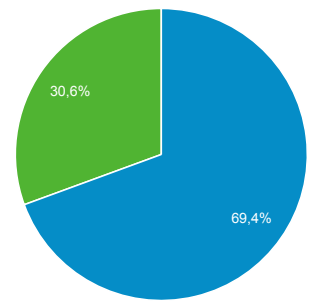

Panoramica del pubblico

Tutti gli utenti
100,00% Utenti

1 mag 2018 - 31 mag 2018

Panoramica

■ New Visitor ■ Returning Visitor

Lingua	Utenti	% Utenti
1. it-it	7.662	75,45%
2. it	1.756	17,29%
3. en-us	367	3,61%
4. ko	107	1,05%
5. en-gb	68	0,67%
6. fr	27	0,27%
7. fr-fr	23	0,23%
8. de-de	18	0,18%
9. pt-br	15	0,15%
10. it-ch	12	0,12%